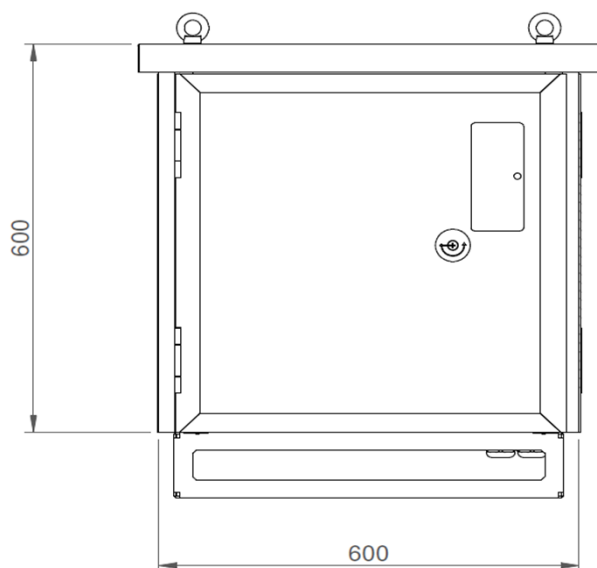

Cabine Outdoor Suspensa

Material:

Estrutura:	Perfil de alumínio 6063-T5
Teto:	Chapa de alumínio 5052-H32
Portas:	Parede dupla de alumínio
Tampas:	Parede dupla de alumínio
Suporte poste:	Aço galvanizado a fogo
Peças internas:	Aço pré galvanizado minimizado NBR7008/B/Z275

Acabamento:

Pintura eletrostática epoxi-pó

Cor:

RAL 7035

Grau de vedação:

IP65 - IEC 60529

Grau de proteção:

IK10 - IEC 62262

Itens inclusos:

- Suporte para fixação em poste ou parede
- Réguas para equipamentos padrão 19"
- Compartimentos de DG com acesso independente
- Sistema de ventilação para o compartimento de equipamentos
- Luminárias LED com acionamento na abertura da porta
- Sensores de abertura de porta
- Olhais de içamento
- Gasket para blindagem eletromagnética