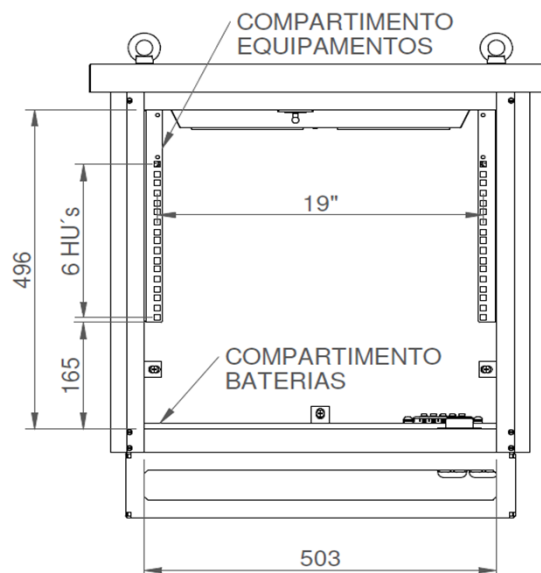

Cabine Outdoor Suspensa

Material:

Estrutura:	Perfil de alumínio 6063-T5
Teto:	Chapa de alumínio 5052-H32
Portas:	Parede dupla de alumínio
Tampas:	Parede dupla de alumínio
Suporte poste:	Aço galvanizado a fogo
Peças internas:	Aço pré galvanizado minimizado NBR7008/B/Z275

Acabamento:

Pintura eletrostática epoxi-pó

Cor:

RAL 7035

Grau de vedação:

IP65 - IEC 60529

Grau de proteção:

IK10 - IEC 62262

Itens inclusos:

- Suporte para fixação em poste ou parede
- Réguas para equipamentos padrão 19"
- Compartimentos de DG com acesso independente
- Sistema de ventilação para o compartimento de equipamentos
- Luminárias LED com acionamento na abertura da porta
- Sensores de abertura de porta
- Olhais de içamento
- Gasket para blindagem eletromagnética